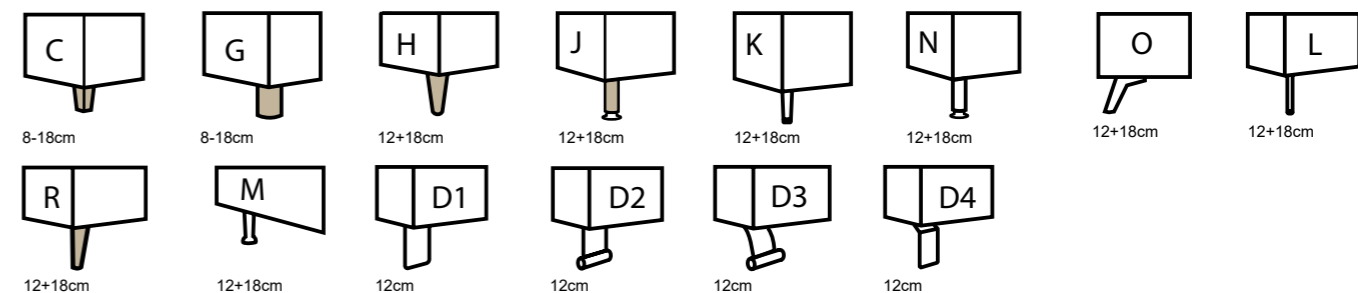

Breddemoduler

2-pladsmoduler

3-pladsmoduler

Chaiselong (længde: Kantet 143+173 cm, rund 153+183 cm)

Hjørnemoduler

Afslutningsmoduler

Armlæn (bredde: flere varianter)

Puff

Nakkestøtter

Dekorationspuder

Ben