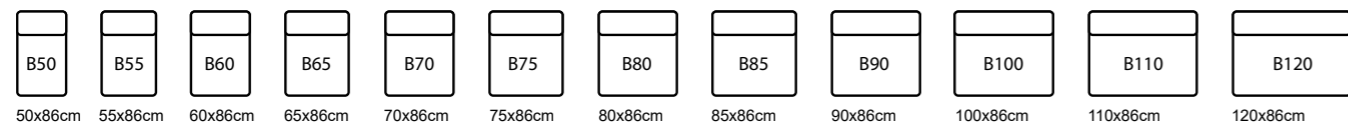

PUF MODEL: IQ
Puff modul 70 cm N70
BETRÆK: Kenia Denim
BEN: 18 cm bøg olieret

SOFA MODEL:IQ
3 plads modul 50 cm
BETRÆK: Malmø new 96
ARM: Duke 9 cm T9
BEN: H 18 cm natur lakeret

FRA FORM OG MÅL TIL KOMFORT OG DESIGN, ER DINE ØNSKER OG BEHOV I FOKUS!

Med præcise mål og et utal af valgmuligheder skaber du din egen unikke sofa, gerne via vores 3D designprogram, hvor du let kan visualisere dine valg.

Breddemoduler

2-pladsmoduler

3-pladsmoduler

Chaiselong (længde: Kantet 143+173 cm, rund 153+183 cm)