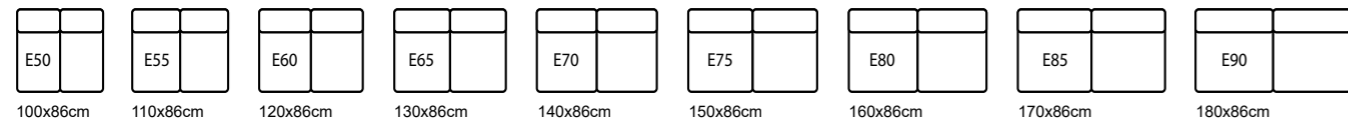

Med præcise mål og et utal af valgmuligheder skaber du din egen unikke sofa, gerne via vores 3D designprogram, hvor du let kan visualisere dine valg.

Breddemoduler

2-pladsmoduler

3-pladsmoduler

Chaiselong (længde: Kantet 143+173 cm, rund 153+183 cm)