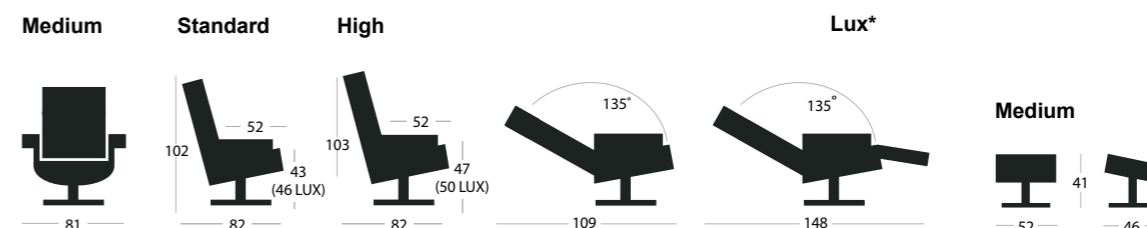

Med præcise mål og et utal af valgmuligheder skaber du din egen unikke sofa, gerne via vores 3D designprogram, hvor du let kan visualisere dine valg.

Breddemoduler

2-pladsmoduler

3-pladsmoduler

Chaiselong (længde: Kantet 143+173 cm, rund 153+183 cm)

Afbilledet stole er udvalgte modeller fra sortiment.

Højden på din stol er afgørende for din komfort. Derfor tilbyder vi de fleste modeller i 2 højder.

Tekniske specifikationer

Florida, Florida LUX*, Monterey, Monterey LUX*, Pasadena

*Fås kun i Medium bredde og Standard og High højde/ Available in Medium width and Standard and High height.

Daynota, Daytona LUX, Denver

Disse modeller fås ikke med højdejusterbar nakkestøtte/ Not available with height adjustable headrest.