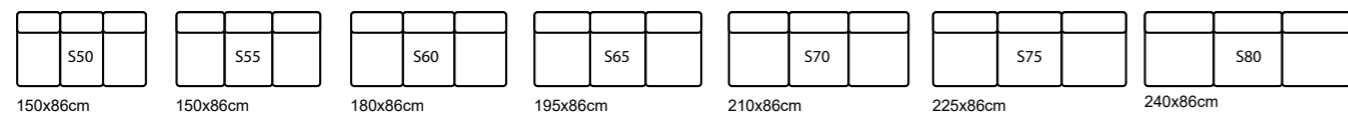

Med præcise mål og et utal af valgmuligheder skaber du din egen unikke sofa, gerne via vores 3D designprogram, hvor du let kan visualisere dine valg.

Breddemoduler

2-pladsmoduler

3-pladsmoduler

Chaiselong (længde: Kantet 143+173 cm, rund 153+183 cm)