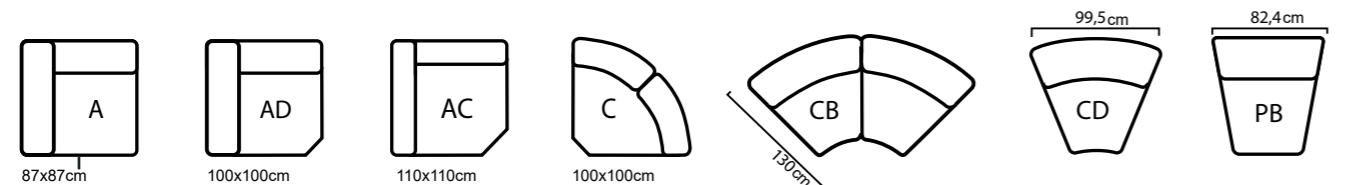

Hjørnemoduler