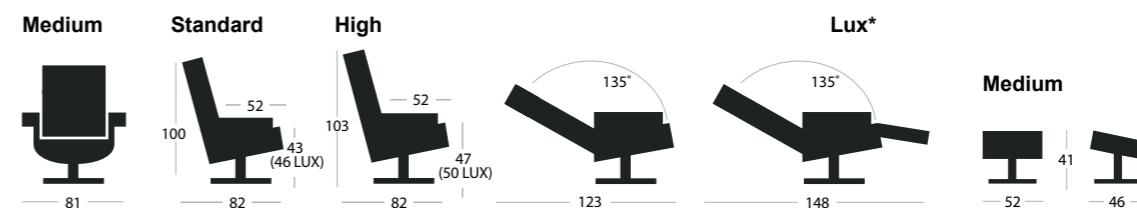

Med præcise mål og et utal af valgmuligheder skaber du din egen unikke sofa, gerne via vores 3D designprogram, hvor du let kan visualisere dine valg.

Breddemoduler

2-pladsmoduler

3-pladsmoduler

Chaiselong (længde: Kantet 143+173 cm, rund 153+183 cm)

Afbilledet stole er udvalgte modeller fra sortiment.

Højden på din stol er afgørende for din komfort. Derfor tilbyder vi de fleste modeller i 2 højder.

Tekniske specifikationer

Florida, Florida LUX*, Monterey, Monterey LUX*, Pasadena

*Fås kun i Medium bredde og Standard og High højde/ Available in Medium width and Standard and High height.

Daynota, Daytona LUX, Denver

Disse modeller fås ikke med højdejusterbar nakkestøtte/ Not available with height adjustable headrest.