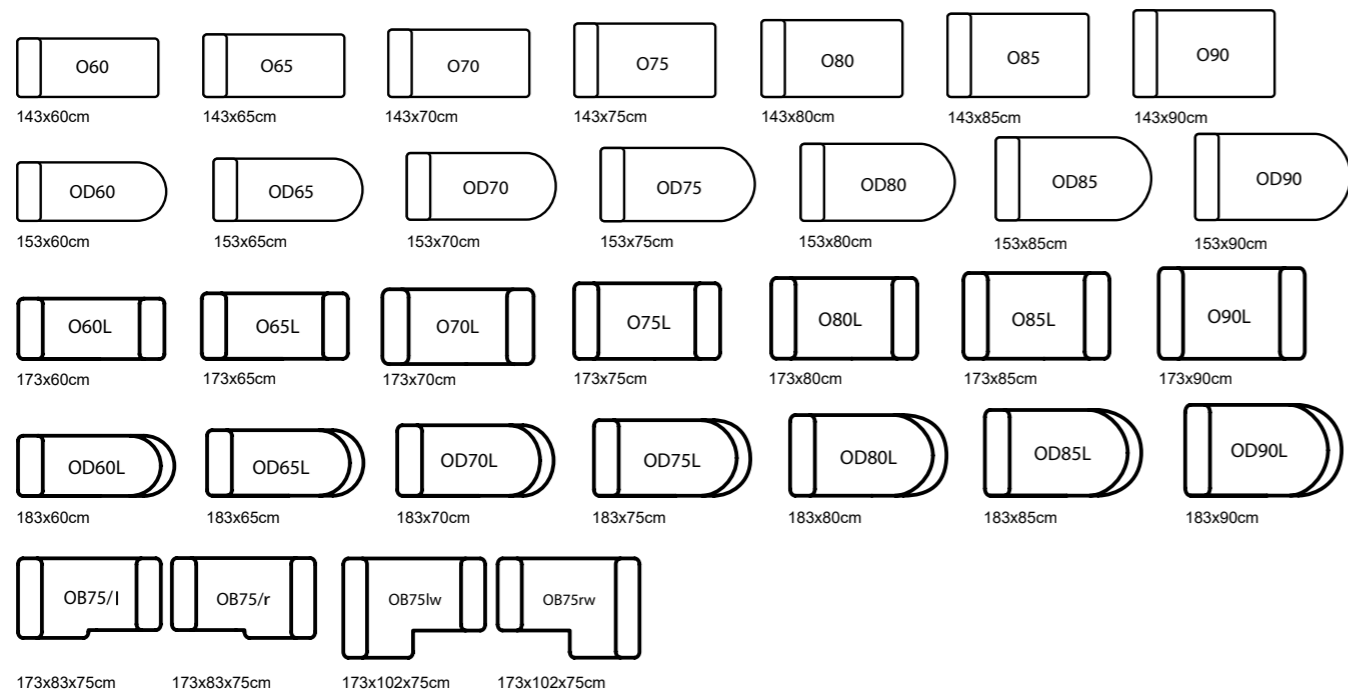

Med præcise mål og et utal af valgmuligheder skaber du din egen unikke sofa, gerne via vores 3D designprogram, hvor du let kan visualisere dine valg.

Breddemoduler

2-pladsmoduler

3-pladsmoduler

Chaiselong (længde: Kantet 143+173 cm, rund 153+183 cm)