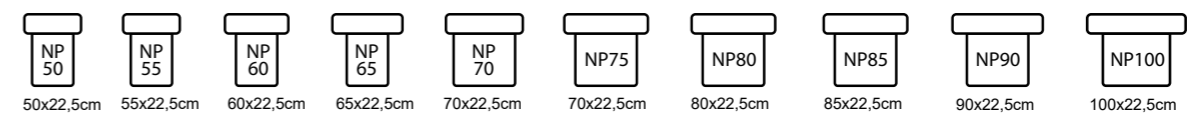

Nakkestøtter