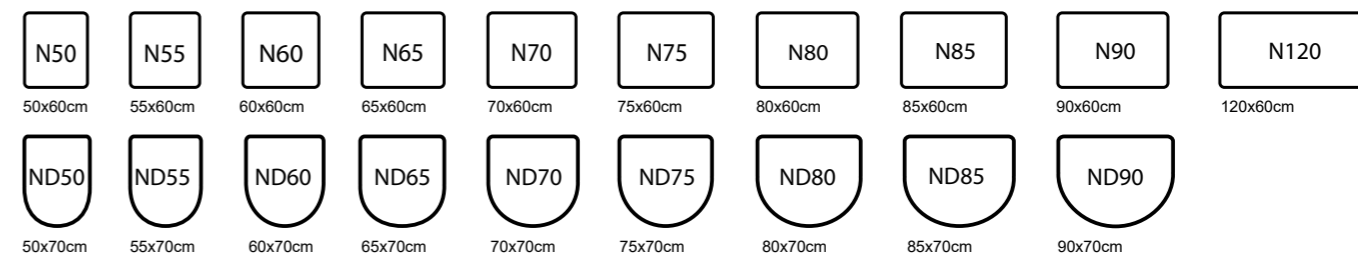

Med præcise mål og et utal af valgmuligheder skaber du din egen unikke sofa, gerne via vores 3D designprogram, hvor du let kan visualisere dine valg.

Breddemoduler

2-pladsmoduler

3-pladsmoduler

Chaiselong (længde: Kantet 143+173 cm, rund 153+183 cm)

Hjørnemoduler

Afslutningsmoduler

Armlæn (bredde: flere varianter)

Puff

Nakkestøtter

Dekorationspuder

Ben

Matchende stole

Afbilledet stole er udvalgte modeller fra sortiment.

Højden på din stol er afgørende for din komfort. Derfor tilbyder vi de fleste modeller i 2 højder.

Tekniske specifikationer

Florida, Florida LUX*, Monterey, Monterey LUX*, Pasadena