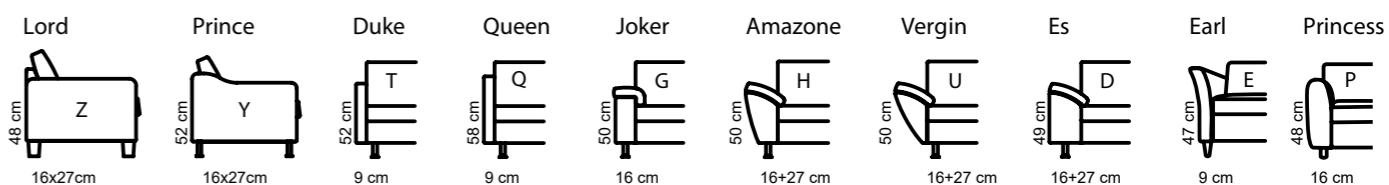

Armlæn (bredde: flere varianter)