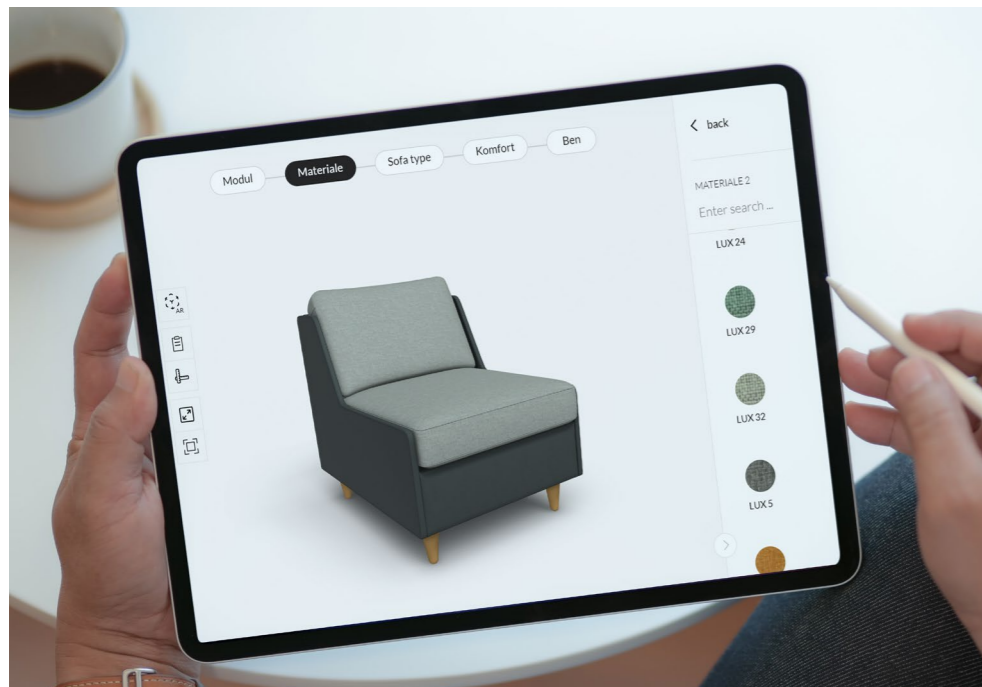

FRA FORM OG MÅL TIL KOMFORT OG DESIGN, ER DINE ØNSKER OG BEHOV I FOKUS!

At designe din egen sofa omhandler en række valg i Europas største sofa koncept.

Du vælger frit

- formen på sofaen i valget af moduler
- bredde af modulerne, som kan tilpasse med 5cm præcision til dit rum.
- blandt de mange arme og tilbehør.
- læder eller tekstil – sågar dit helt eget design - det klassiske eller moderne udtryk, kort eller standard siddedybde
- sidde- og rygkomfort
- almindeligt eller brandhæmmende skum,
- højde og design på ben.

Med præcise mål og et utal af valgmuligheder skaber du din egen unikke sofa, gerne via vores 3D designprogram, hvor du let kan visualisere dine valg.