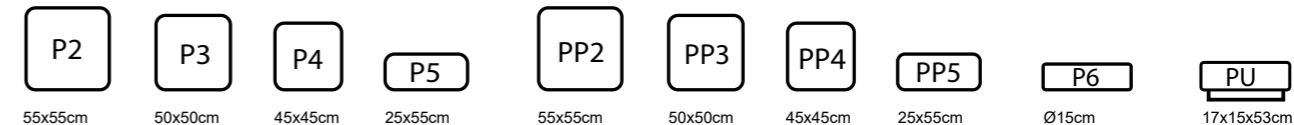

Dekorationspuder