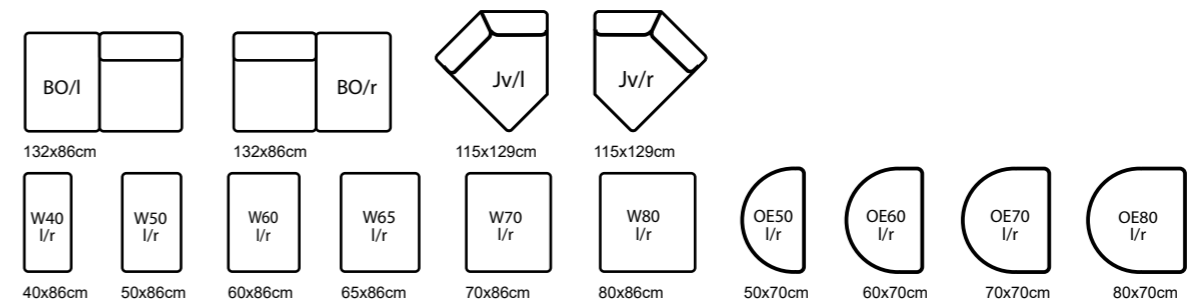

Afslutningsmoduler