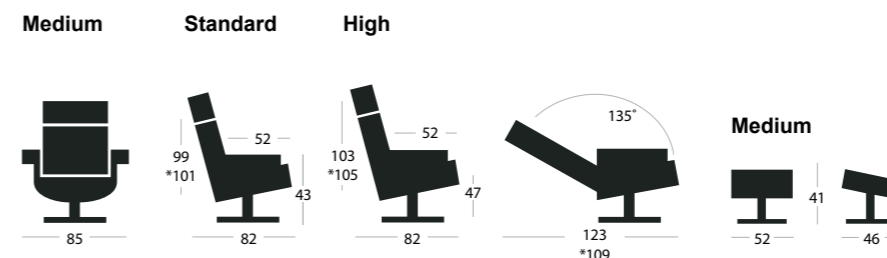

Med præcise mål og et utal af valgmuligheder skaber du din egen unikke sofa, gerne via vores 3D designprogram, hvor du let kan visualisere dine valg.

Breddemoduler

2-pladsmoduler

3-pladsmoduler

Chaiselong (længde: Kantet 143+173 cm, rund 153+183 cm)

Afbilledet stole er udvalgte modeller fra sortiment.

Højden på din stol er afgørende for din komfort. Derfor tilbyder vi de fleste modeller i 2 højder.

Tekniske specifikationer

Florida, Florida LUX*, Monterey, Monterey LUX*, Pasadena

*Fås kun i Medium bredde og Standard og High højde/ Available in Medium width and Standard and High height.

Daynota, Daytona LUX, Denver

Disse modeller fås ikke med højdejusterbar nakkestøtte/ Not available with height adjustable headrest.

*Fås kun i Medium bredde og Standard og High højde/ Available in Medium width and Standard and High height.

Shell*, Wave

*Fås ikke med højdejusterbar nakkestøtte/ Not available with height adjustable headrest